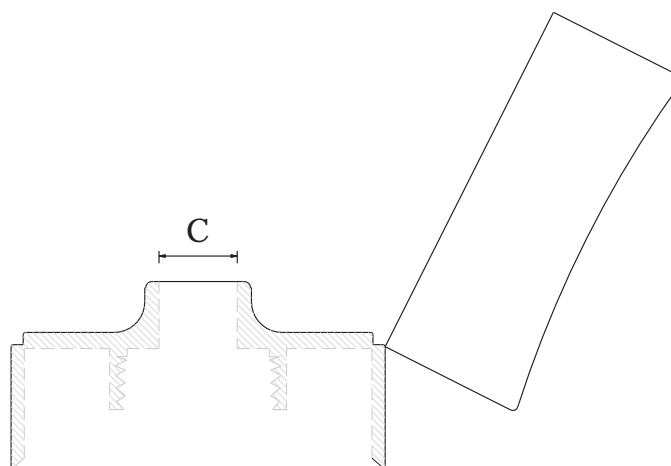

Tapa Modelo	Ø A	B	Ø C	pepa	rosca
Flip - Top Stand Up standard	38 mm	29 mm	9 mm	<i>sin</i>	s 13
	Material Polipropileno				
	Disponibilidad en color Blanco				
	Terminación lisa				

Fecha	Revisión
25/10/07	1