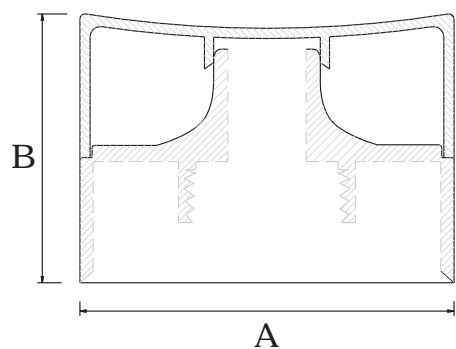

Tapa Modelo	Ø A	B	Ø C	pepa	rosca
Flip - Top Stand Up standard	38 mm	29 mm	9 mm	<i>sin</i>	s 13
	Material Polipropileno				
	Disponibilidad en color Blanco				
	Terminación lisa				

Fecha	Revisión
25/10/07	1