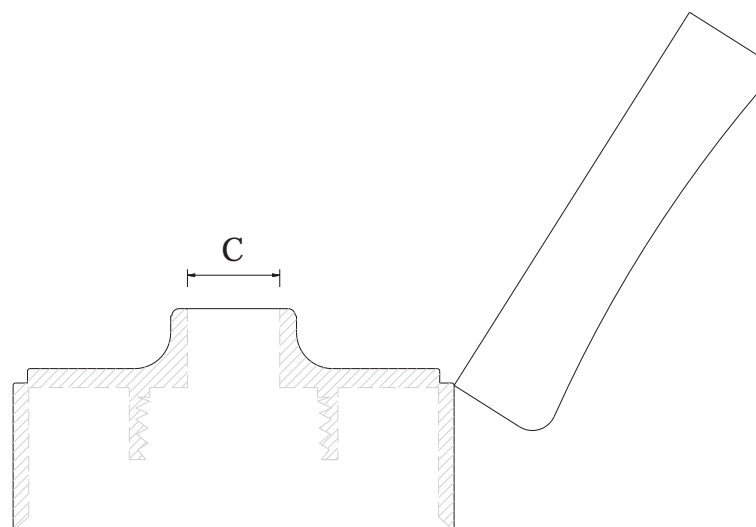

Tapa Modelo	Ø A	B	Ø C	pepa	rosca
Flip - Top Stand Up ESPECIAL	32 mm	20 mm	4 mm	<i>sin</i>	M 15
	32 mm	20 mm	8 mm	<i>sin</i>	M 15
	38 mm	22 mm	4 mm	<i>sin</i>	M 15
	38 mm	22 mm	8 mm	<i>sin</i>	M 15
Material Polipropileno					
Disponibilidad en blanca o color a elección					
Terminación lisa					