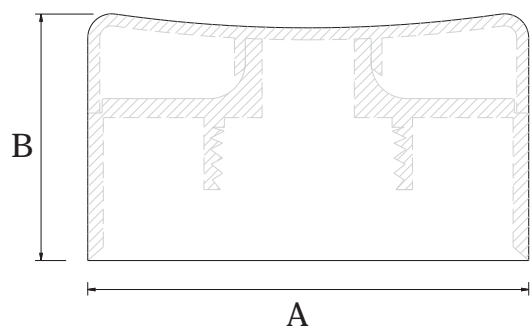

Tapa Modelo	Ø A	B	Ø C	pepa	rosca
Flip - Top Stand Up ESPECIAL	32 mm	20 mm	4 mm	<i>sin</i>	M 15
	32 mm	20 mm	8 mm	<i>sin</i>	M 15
	38 mm	22 mm	4 mm	<i>sin</i>	M 15
	38 mm	22 mm	8 mm	<i>sin</i>	M 15
Material Polipropileno					
Disponibilidad en blanca o color a elección					
Terminación lisa					