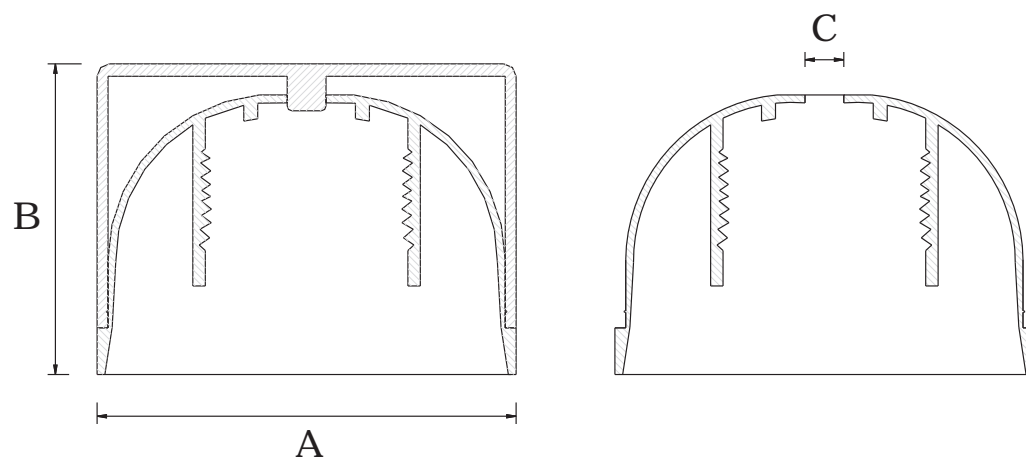

Tapa Modelo	Ø A	B	Ø C	pepa	rosca
Axilar con sobretapa	26 mm	21 mm	2 mm	2 mm	s 13
	Material Polipropileno				
	Disponibilidad en diversos colores				
	Terminación lisa				

Fecha	Revisión
25/10/07	1