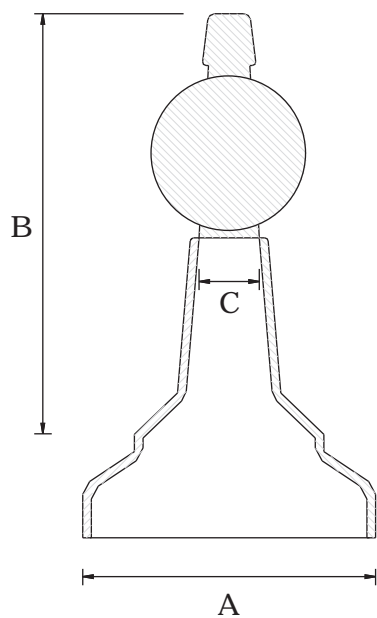

Hombro Modelo	Ø A	B	Ø C
TWIST OFF	18 mm	26 mm	2 mm
	22 mm	26 mm	2 mm
	25 mm	26 mm	2 mm
	28 mm	26 mm	2 mm
	32 mm	26 mm	2 mm
	38 mm	26 mm	2 mm
Material Polietileno HD			
Terminación lisa			

Fecha	Revisión
25/10/07	1