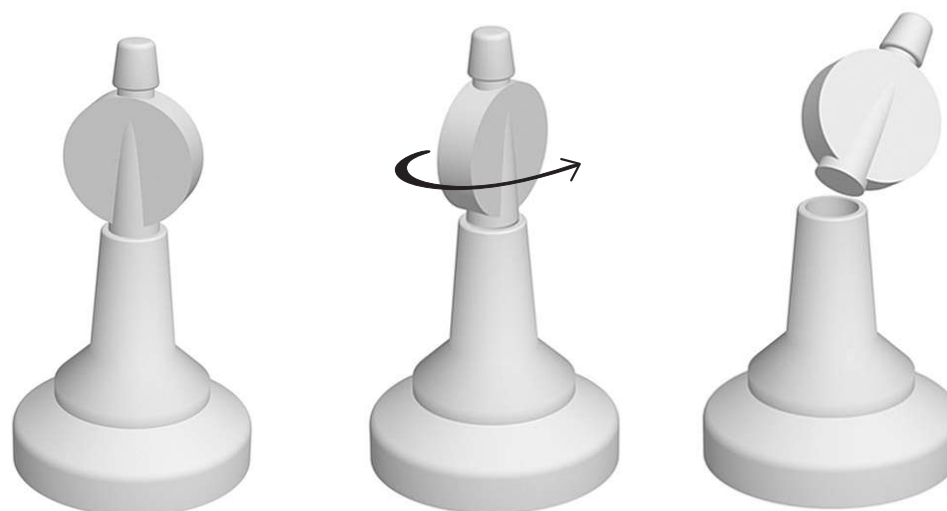

Hombro Modelo	Ø A	B	Ø C
TWIST OFF	18 mm	26 mm	2 mm
	22 mm	26 mm	2 mm
	25 mm	26 mm	2 mm
	28 mm	26 mm	2 mm
	32 mm	26 mm	2 mm
	38 mm	26 mm	2 mm
Material Polietileno HD			
Terminación lisa			

Fecha	Revisión
25/10/07	1